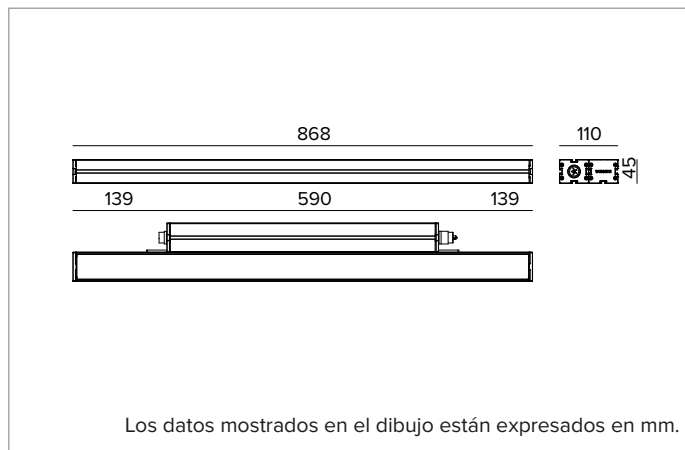

E0543WWH830ELBC | JEDI NOVA 55 Proyector Side Box Proyector lineal orientable de LED

		3000K	H(m)	D1(m)	D2(m)	E _{max} (lx)	
		Ra80	29°	75°			
Fixture Power		34W	1	0.52	1.54	4084	
Source Flux		5442lm	2	1.05	3.08	1021	
Fixture Flux		4158lm	3	1.57	4.62	454	
Efficacy		121lm/W	4	2.10	6.16	255	
TS2116	I _{max} =772cd/klm	I _{max}	4200cd	5	2.62	7.70	163

Flujo luminaria: 4158lm

Rendimiento luminoso: 121lm/W

Seguridad fotobiológica: Conforme al grupo de riesgo RG1 (Riesgo Bajo)

CARACTERÍSTICAS MECÁNICAS

Cuerpo de aluminio extruido anodizado 15μ. Pantalla plana de cristal extra claro de 5mm de espesor. Cuerpo de la luminaria orientable respecto a la superficie de instalación mediante estribos accesorios.

Color y acabado: Cobre bruñido

Dimensiones: L=868mm

Peso: 4,4Kg

Versión: STANDARD

Grado de protección: IP66,IP67,IP68,IP69

Resistencia mecánica: IK07

CARACTERÍSTICAS ELÉCTRICAS

Driver integrado, en la versión ON-OFF (posicionado lateralmente al cuerpo óptico). Equipado con cableado pasante con conectores IN/OUT para instalación de panel con sellado longitudinal (el sellado limita el riesgo de ascenso de la humedad hacia el driver / cuerpo óptico). Luminaria compatible con EN 60598-2-22 para suministro de energía desde un sistema de emergencia centralizado CPSS (Central Power Supply System), no incorporado en la luminaria - áreas de alto riesgo excluidas. La potencia y el flujo predeterminados son 100% en CA y 100% en CC.