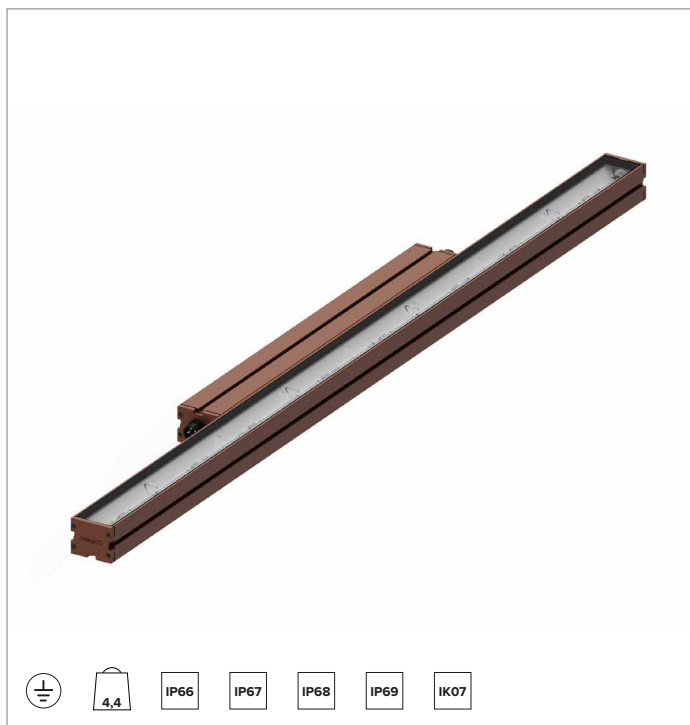

E0543WWH830ELBC | JEDI NOVA 55 Proyector Side Box Proyector lineal orientable de LED

		3000K	H(m)	D1(m)	D2(m)	E _{max} (lx)	
		Ra80	29°	75°			
Fixture Power		34W	1	0.52	1.54	4084	
Source Flux		5442lm	2	1.05	3.08	1021	
Fixture Flux		4158lm	3	1.57	4.62	454	
Efficacy		121lm/W	4	2.10	6.16	255	
TS2116	I _{max} =772cd/klm	I _{max}	4200cd	5	2.62	7.70	163

Grupo óptico compuesto por una lente primaria cilíndrica de PMMA, reflector de aluminio anodizado de alta reflectancia y filtro holográfico.

Óptica: HÍBRIDA

Apertura del haz de luz: WW

Eficiencia óptica: 76%

Flujo luminaria: 4158lm

Rendimiento luminoso: 121lm/W

Seguridad fotobiológica: Conforme al grupo de riesgo RG1 (Riesgo Bajo)

CARACTERÍSTICAS MECÁNICAS

Cuerpo de aluminio extruido anodizado 15μ. Pantalla plana de cristal extra claro de 5mm de espesor. Cuerpo de la luminaria orientable respecto a la superficie de instalación mediante estribos accesorios.

Color y acabado: Cobre bruñido

Dimensiones: L=868mm

Peso: 4,4Kg

Versión: STANDARD

Grado de protección: IP66,IP67,IP68,IP69

Resistencia mecánica: IK07

CARACTERÍSTICAS ELÉCTRICAS

Driver integrado, en la versión ON-OFF (posicionado lateralmente al cuerpo óptico). Equipado con cableado pasante con conectores IN/OUT para instalación de panel con sellado longitudinal (el sellado limita el riesgo de ascenso de la humedad hacia el driver / cuerpo óptico). Luminaria compatible con EN 60598-2-22 para suministro de energía desde un sistema de emergencia centralizado CPSS (Central Power Supply System), no incorporado en la luminaria - áreas de alto riesgo excluidas. La potencia y el flujo predeterminados son 100% en CA y 100% en CC.